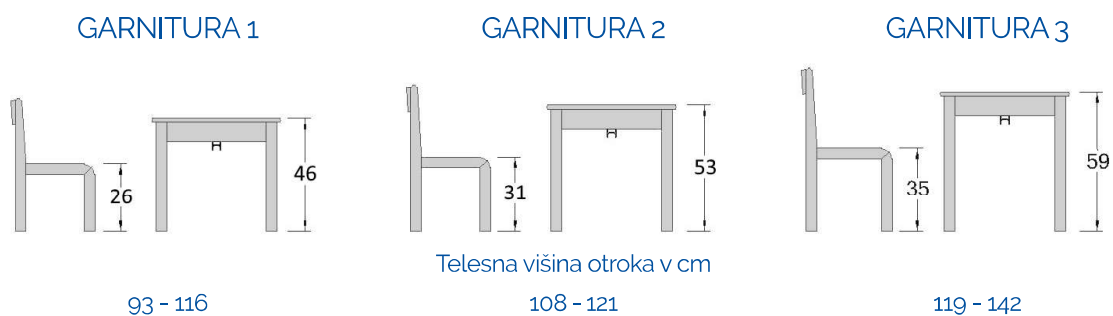

Artikel	Višina sedeža				Višina delovne plošče			
	26 cm	31 cm	35 cm	46 cm	53 cm	59 cm	76 cm	
stoli FAGUS	•	•	•	•				
stoli FAGUS z ročnimi opirali	•							
stoli SAMO		•	•	•				
stoli POLI		•	•	•				
vse mize				•	•	•	•	

Standard velikosti miz in stolov za vrtnice SIST EN 1729-1

93 - 116

108 - 121

119 - 142

1.01
Otroški stol FAGUS iz naravnega bukovega lesa.
Velikost: višina sedeža 26 (G1), 31 (G2) ali 35 (G3) cm
Šifre izdelkov:
1.01.G1
1.01.G2
1.01.G3

1.02
Otroški stol za najmlajše iz naravnega bukovega lesa z ročnimi opirali
Velikost: višina sedeža 26 cm

višina sedeža 35 cm
velikost 3

višina sedeža 31 cm
velikost 2

višina sedeža 26 cm
velikost 1

višina sedeža 26 cm
velikost 1
z ročnimi opirali